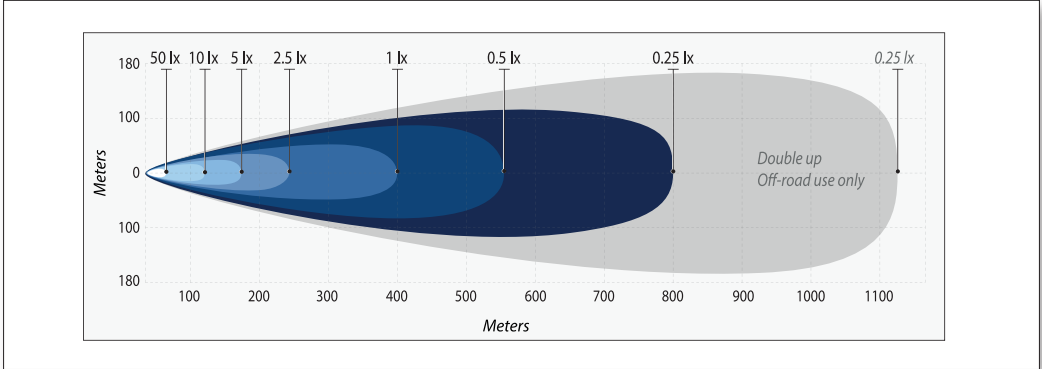

GENESIS 1300

**Pre-installed: double up, off-road use only.
Add the third blue wire and you'll get R112 approval.**