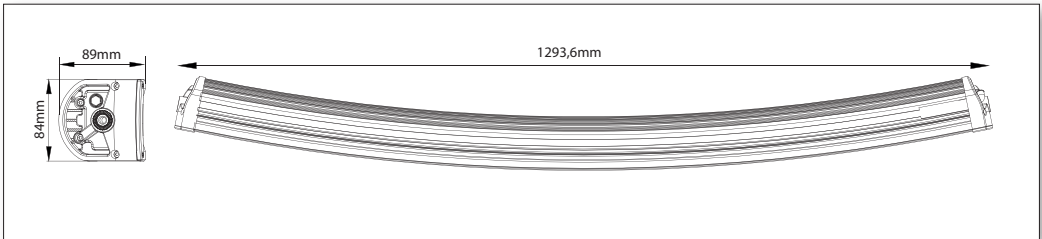

## GENESIS 1300

Voltage Käyttöjännite Spänning Kasutuspinge	Theoretical power Teoreettinen teho Nominell effekt Nimivõimsus	Effective power Virrankulutus Effektförbrukning Voolutarve	LED	Input voltage Tulojännite Inspänning Sisendpinge	Raw lumens Teoreettinen valoteho Teoretisk ljusöde Teoreetiline valgustugevus
9-30V	300W	R112: 110W Double up: 280W	20 x 15W	R112: 12V 7.4A, 24V 3.8A Double up: 12V 23.8A, 24V 10.1A	R112: 9000LM Double up: 18000LM
Light temperature Väriämpötila Färgstemperatur Valgussoojus	IP class Suojaluokka Fuktskydd Niiskusklass	Ref.	Lens Linssi Lins Klaas	Body Runko Lamphus Korpus	Bracket Kiinnitysjalusta Montagefäste Kinnistusjalg
4500K	IP68	45	Polycarbonate Polykarbonaattia Polykarbonat Polükarbonaat	Aluminium Alumiinia Aluminium Alumiinium	Stainless steel Ruoostumatonta terästä Roostfritt stål Roostevabast terasest

# GENESIS 1300

**Pre-installed: double up, off-road use only.  
Add the third blue wire and you'll get R112 approval.**

Red + black =  
**DOUBLE UP,  
OFF-ROAD ONLY**

Red + black + blue =  
**R112 APPROVAL**

**Kytöntä:** Pun + musta  
= tehon tuplaus, ei tieliikennekäyttöön.  
Pun + musta + sin  
= R112 E-hyväksytyt, sopii tieliikennekäyttöön.

**Förinstallerad:** Röd + svart  
= dubbel up, endast för användning off road.  
Röd + svart + blå  
= R112 godkännande.