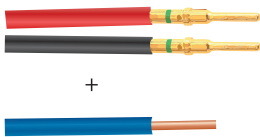

## GENESIS 1300

Voltage Käyttöjännite Spänning Kasutuspinge	Theoretical power Teoreettinen teho Nominell effekt Nimivõimsus	Effective power Virrankulutus Effektförbrukning Voolutarve	LED	Input voltage Tulojännite Inspänning Sisendpinge	Raw lumens Teoreettinen valoteho Teoretisk ljusöde Teoreetiline valgustugevus
9-30V	300W	R112: 110W Double up: 280W	20 x 15W	R112: 12V 7.4A, 24V 3.8A Double up: 12V 23.8A, 24V 10.1A	R112: 9000LM Double up: 18000LM
Light temperature Väriämpötila Färgstemperatur Valgussoojus	IP class Suojaluokka Fuktskydd Niiskusklass	Ref.	Lens Linssi Lins Klaas	Body Runko Lamphus Korpus	Bracket Kiinnitysjalusta Montagefäste Kinnistusjalg
4500K	IP68	45	Polycarbonate Polykarbonaattia Polykarbonat Polükarbonaat	Aluminium Alumiinia Aluminium Alumiinium	Stainless steel Ruoostumatonta terästä Roostfritt stål Roostevabast terasest

# GENESIS 1300

**Pre-installed: double up, off-road use only.  
Add the third blue wire and you'll get R112 approval.**

Red + black =  
**DOUBLE UP,  
OFF-ROAD ONLY**

Red + black + blue =  
**R112 APPROVAL**

**Kytöntä:** Pun + musta  
= tehon tuplaus, ei tieliikennekäyttöön.  
Pun + musta + sin  
= R112 E-hyväksytyt, sopii tieliikennekäyttöön.

**Förinstallerad:** Röd + svart  
= dubbel up, endast för användning off road.  
Röd + svart + blå  
= R112 godkännande.